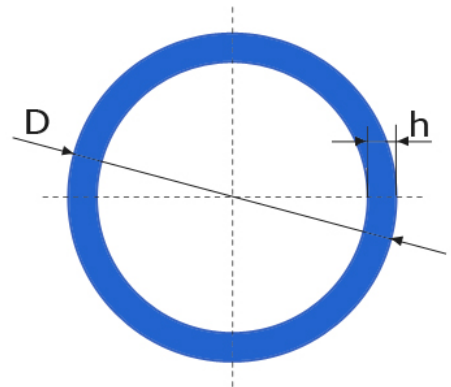

Размер, мм

D	H
8	1
10	1
10	1,5
10	2
10	2,35
12	1
12	2,45
16	1
16	1,3
16	1,5
16	2
17	3
18	1,5
18	3,5
19	1,2
20	2
20	1,4
20	1,5
20	2
20	4
22	1,2
22	1,5
22	2
22,6	5,2
23	3
23,6	3,3
24	6
25	1

ТРУБА  
КРУГЛАЯ

Размер, мм

D	H
25	1,5
25	2
25	3
25	4
26	1,5
27,5	2,3
28	1
28	1,2
28	1,4
28	1,5
28	2
28	3
28	4
28,5	2,6
30	1
30	1,5
30	2
30	2,5
30	3
30	4
30	5
32	1
32	1,5
32	2
32	2,5
32	3,6
32	4
33	2

ТРУБА  
КРУГЛАЯ

Размер, мм

## ТРУБА КРУГЛАЯ

Размер, мм

<b>D</b>	<b>H</b>
60	1,5
60	2
60	5
60	15
65	2
70	2
70	3
70	7
75	2
76	5
80	3
90	3
90	4
90	5
90	8
100	2
100	3
100	5
115	5
120	6,5
125	4
130	3
140	5
140	10
150	3
210	5

**ТРУБА  
КРУГЛАЯ**