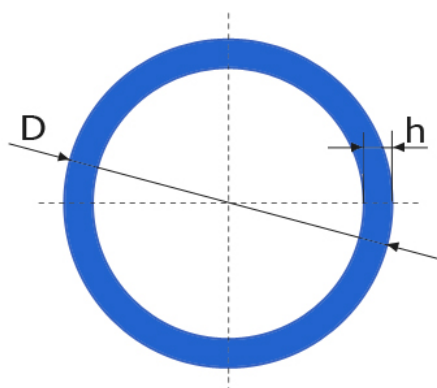

Размер, мм

D	H
8	1
10	1
10	1,5
10	2
10	2,35
12	1
12	2,45
16	1
16	1,3
16	1,5
16	2
17	3
18	1,5
18	3,5
19	1,2
20	2
20	1,4
20	1,5
20	2
20	4
22	1,2
22	1,5
22	2
22,6	5,2
23	3
23,6	3,3
24	6
25	1

ТРУБА  
КРУГЛАЯ

Размер, мм

D	H
25	1,5
25	2
25	3
25	4
26	1,5
27,5	2,3
28	1
28	1,2
28	1,4
28	1,5
28	2
28	3
28	4
28,5	2,6
30	1
30	1,5
30	2
30	2,5
30	3
30	4
30	5
32	1
32	1,5
32	2
32	2,5
32	3,6
32	4
33	2

ТРУБА  
КРУГЛАЯ

Размер, мм

## ТРУБА КРУГЛАЯ

Размер, мм

<b>D</b>	<b>H</b>
60	1,5
60	2
60	5
60	15
65	2
70	2
70	3
70	7
75	2
76	5
80	3
90	3
90	4
90	5
90	8
100	2
100	3
100	5
115	5
120	6,5
125	4
130	3
140	5
140	10
150	3
210	5

**ТРУБА  
КРУГЛАЯ**